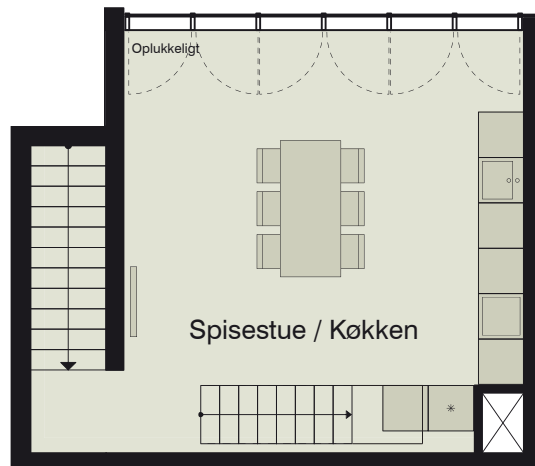

Bjergstedvej 13
2700 Brønshøj

Lejlighed 13, st. tv.
3V, 150 m², brutto

1m 1:100

“Hollænder”

TV

Faste skabe

Håndvask

Kogeplade

Køleskab

Vaskesøjle

3. sal

stueetage

2. sal

1. sal