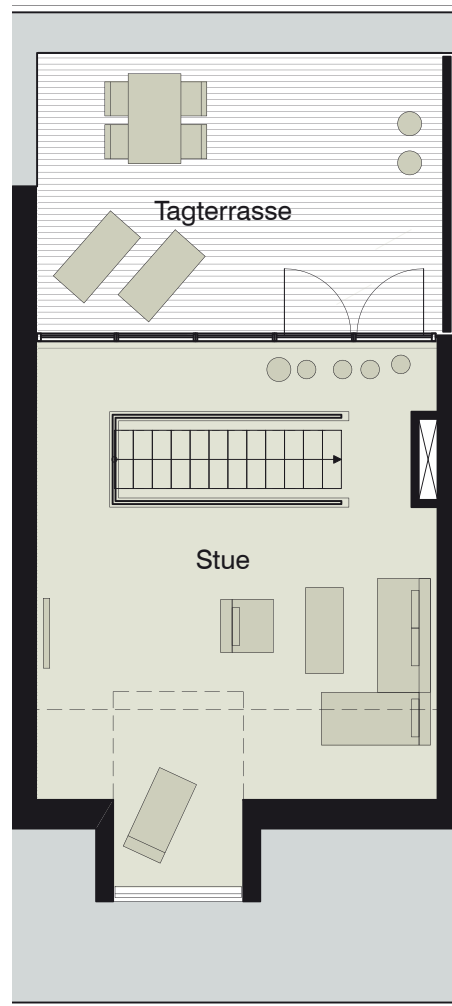

Bjergstedvej 13
2700 Brønshøj

Lejlighed 13, st. tv.
3V, 150 m², brutto

1m 1:100

“Hollænder”

TV

Faste skabe

Håndvask

Kogeplade

Køleskab

Vaskesøjle

3. sal

stueetage

2. sal

1. sal