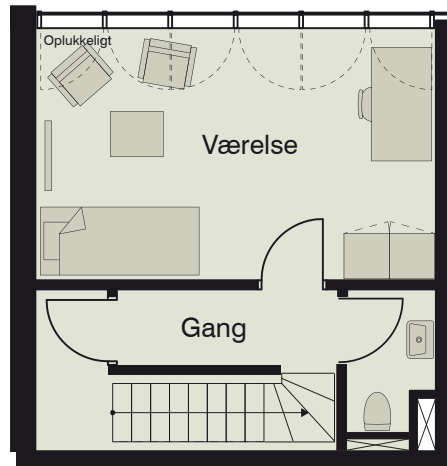

Bjergstedvej 13
2700 Brønshøj

Lejlighed 13, st. tv.
3V, 150 m², brutto

1m 1:100

“Hollænder”

TV

Faste skabe

Håndvask

Kogeplade

Køleskab

Vaskesøjle

3. sal

stueetage

2. sal

1. sal