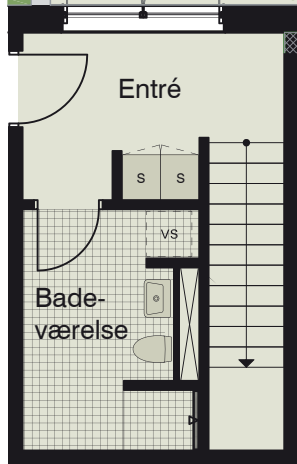

Bjergstedvej 13
2700 Brønshøj

Lejlighed 13, st. tv.
3V, 150 m², brutto

1m 1:100

“Hollænder”

TV

Faste skabe

Håndvask

Kogeplade

Køleskab

Vaskesøjle

3. sal

stueetage

2. sal

1. sal